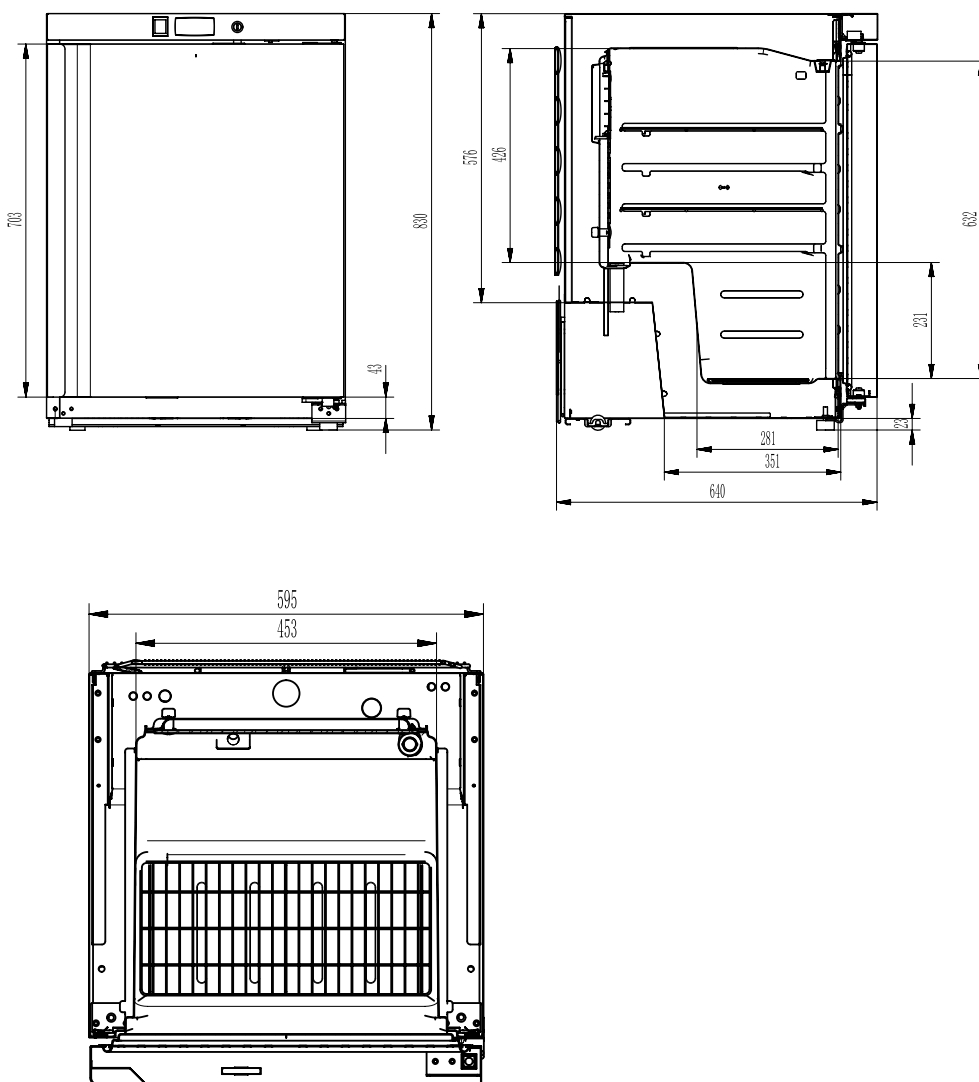

Technický list

Technický výkres

Skříň chladicí 130 l, prosklené dveře, bílá

Model

Sap kód

00018385

DRR 200/G

Skupina artiklů

Skříň chladicí a mrazicí

Rozměry

DRR 200 G